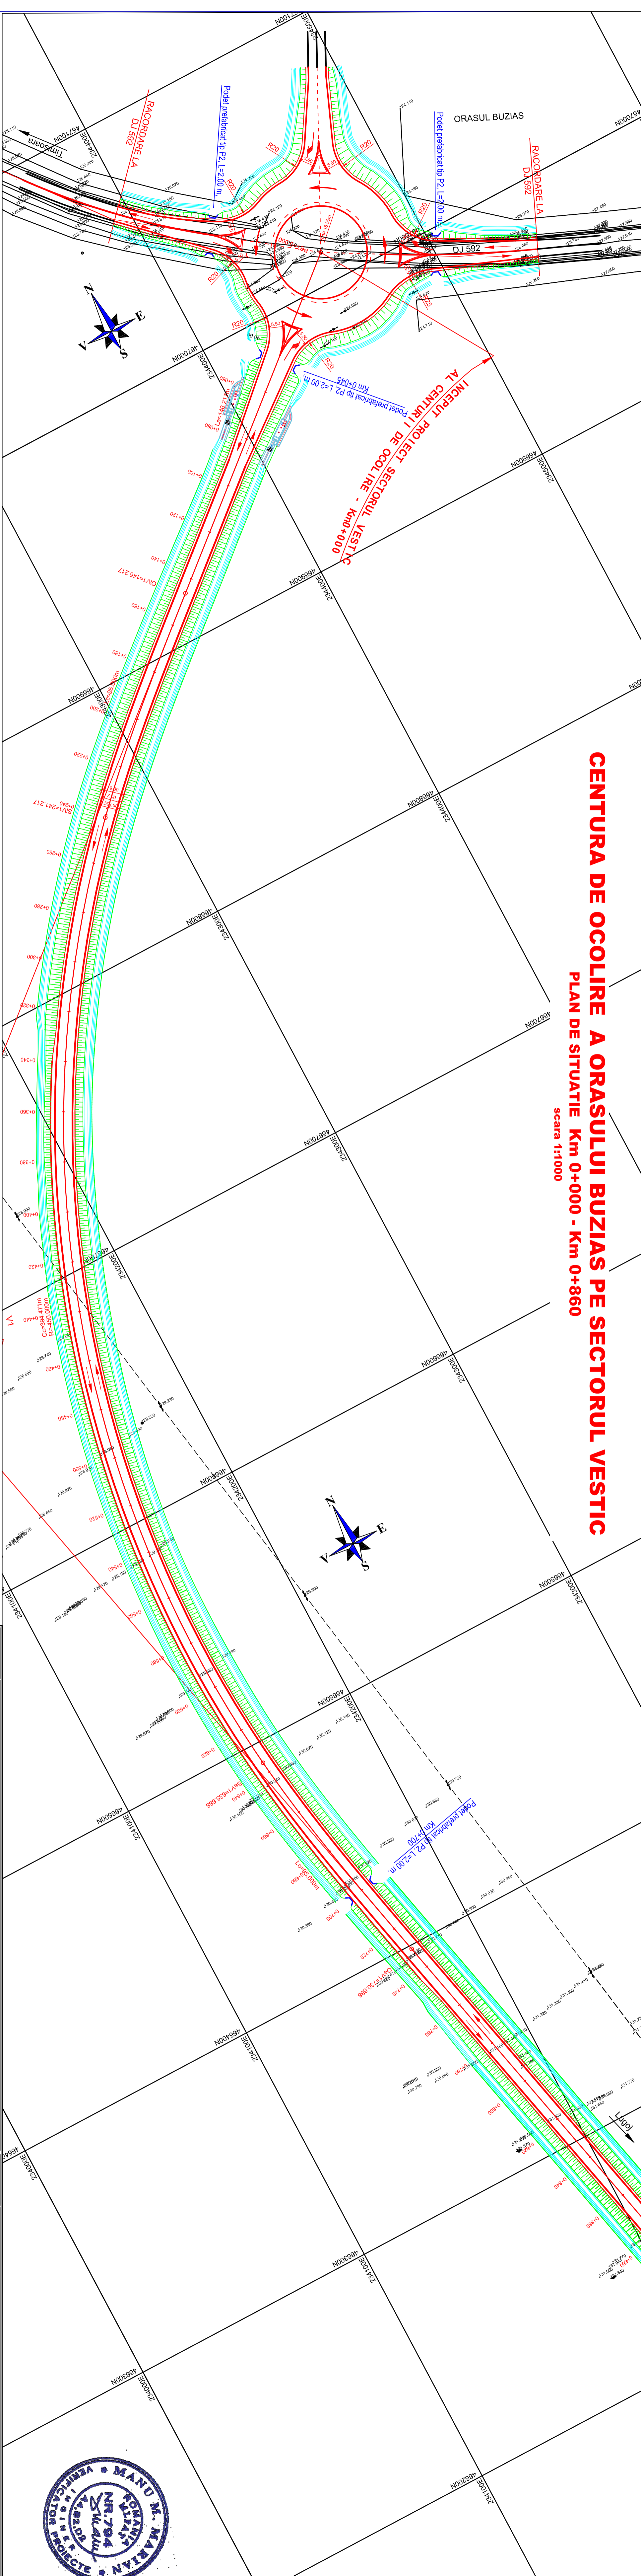

CENTURA DE OCOLIRE A ORASULUI BUZIAS PE SECTORUL VESTIC

PLAN DE SITUATIE Km 0+000 - Km 0+860

Scara 1:1.000

MINISTERUL DEZVOLTARII, LUCRARILOR PUBLICE SI LOCUINTELOR		CONSILIUL JUDETEAN TIMIS	
Adresa: Str. Avdolor, nr. 17, Latura Noua sector 5, Bucuresti		Adresa: Str. Avdolor, nr. 17, Latura Noua sector 5, Bucuresti	
Tel: (+40) 21 301 1 400		Tel: (+40) 21 301 1 400	
Adresa: Str. Avdolor, nr. 53, sector 7, Bucuresti Tel: +4021-31932121		Adresa: Str. Avdolor, nr. 53, sector 7, Bucuresti Tel: +4021-31932121	
Fax: +4021-31932121		Fax: +4021-31932121	
E-mail: mmarian@taberon.ro		E-mail: mmarian@taberon.ro	
www.taberon.ro		www.taberon.ro	
Adresa: Str. Avdolor, nr. 53, sector 7, Bucuresti Tel: +4021-31932121		Adresa: Str. Avdolor, nr. 53, sector 7, Bucuresti Tel: +4021-31932121	
Fax: +4021-31932121		Fax: +4021-31932121	
E-mail: mmarian@taberon.ro		E-mail: mmarian@taberon.ro	
www.taberon.ro		www.taberon.ro	

ROMAIR CONSULTING		PS-003	
Adresa: Str. Avdolor, nr. 53, sector 7, Bucuresti Tel: +4021-31932121		Adresa: Str. Avdolor, nr. 53, sector 7, Bucuresti Tel: +4021-31932121	
Fax: +4021-31932121		Fax: +4021-31932121	
E-mail: mmarian@taberon.ro		E-mail: mmarian@taberon.ro	
www.taberon.ro		www.taberon.ro	