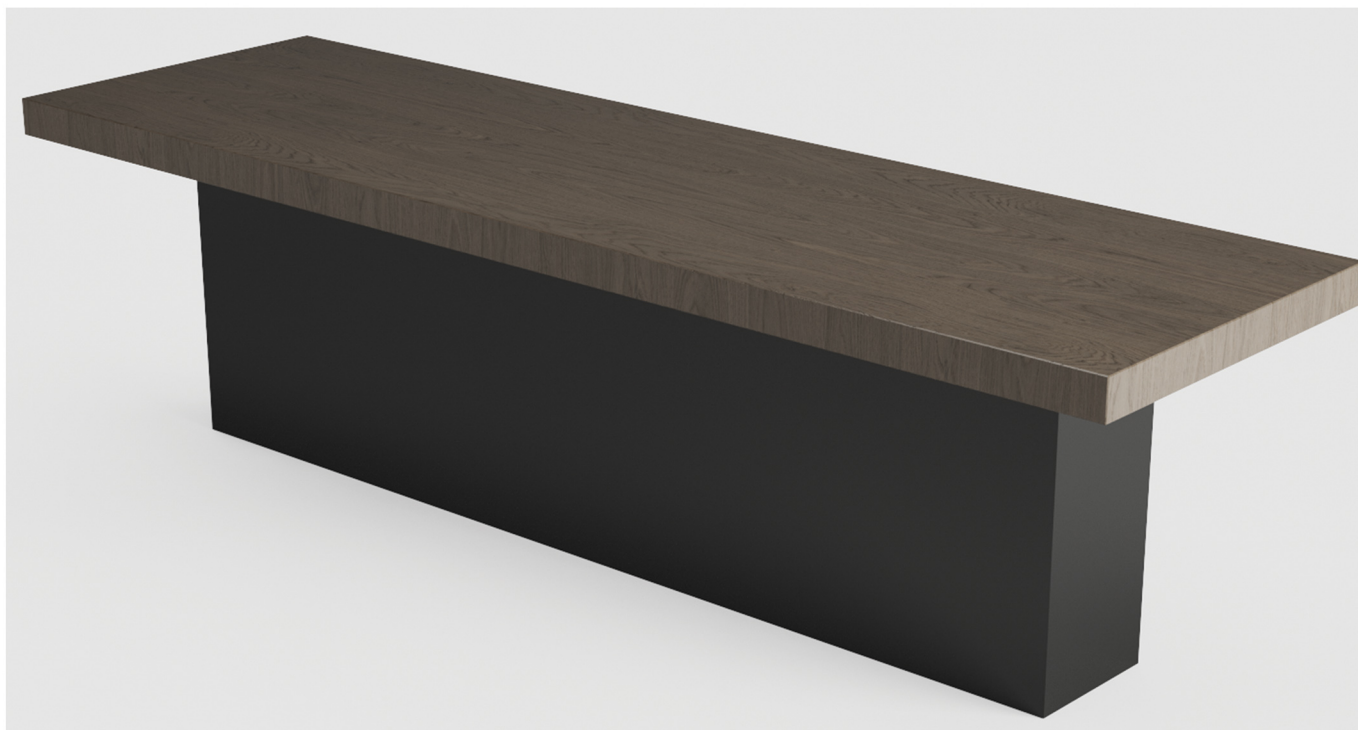

SPATIU DEPOZITARE

Mobilier executat din PAL EGGER
PAL EGGER H3325 ST28 Stejar Gladstone
tabac

PAL EGGER U899 ST9 Negru fin

**SPECIFICATIILE SE REGASESC IN PLANSELE
ATASATE CATALOGULUI**

ZONA TV

Mobilier executat din PAL EGGER
PAL EGGER H3325 ST28 Stejar Gladstone
tabac

PAL EGGER U899 ST9 Negru fin

**SPECIFICATIILE SE REGASESC IN PLANSELE
ATASATE CATALOGULUI**

MASA CONFERINTE

Mobilier executat din PAL EGGER
PAL EGGER H3325 ST28 Stejar Gladstone
tabac

PAL EGGER U899 ST9 Negru fin